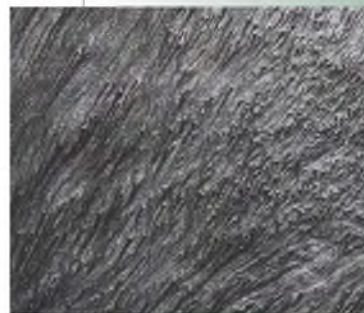

## DeHust Chrome Цвета

ЖЕМЧУГ

СЕРЕБРО

ТИТАН

ОНИКС

АНТИЧНАЯ БРОНЗА

ЛЕСНОЙ ОРЕХ

ГРАНАТ

КОФЕ

ЗОЛОТО АЦТЕКОВ

**DeHust**  
creative coatings

КАРИБЫ

ГЛУБОКОЕ МОРЕ

*Дизайнерский внешний вид и эффекты могут быть достигнуты путем использования нескольких цветов и оттенков, а также применением диспергантов*

Не ожидайте 100% идентичности цвета конечного покрытия с образцами показанными выше.

1. Монитор компьютера или цвета брошюры могут несколько искажать оригинальные цвета.
2. Цвет конечного покрытия зависит от цвета базового покрытия, концентрации ChromePigment во всех слоях.