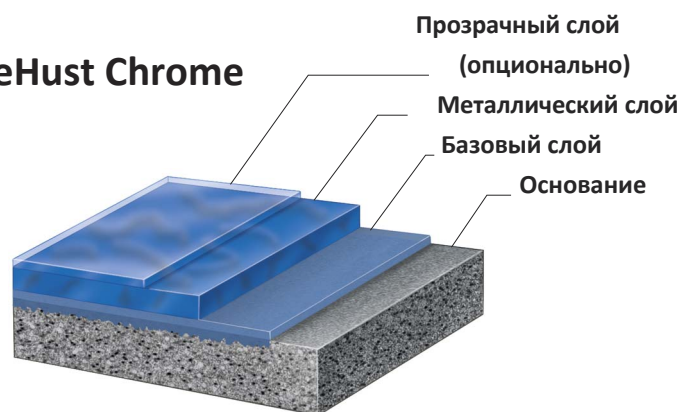

Информация о дилере:

DeHust Chrome