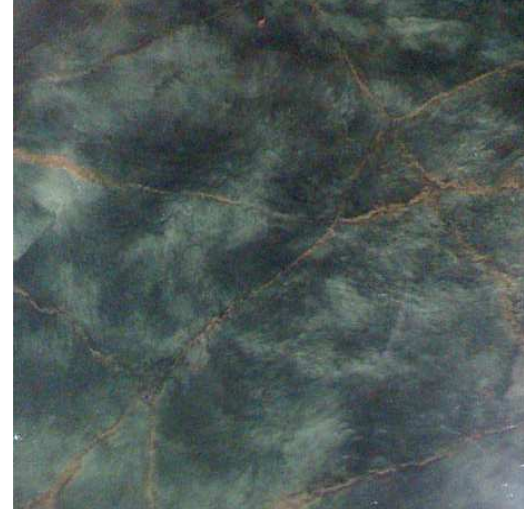

DeHust
creative coatings

Информация о дилере:

DeHust Chrome

Простота устройства, широкий спектр цветовых эффектов, эксклюзивность полов DeHust Chrome дают нашим клиентам возможность любоваться уникальными дизайнерскими напольными покрытиями на протяжении долгих лет.